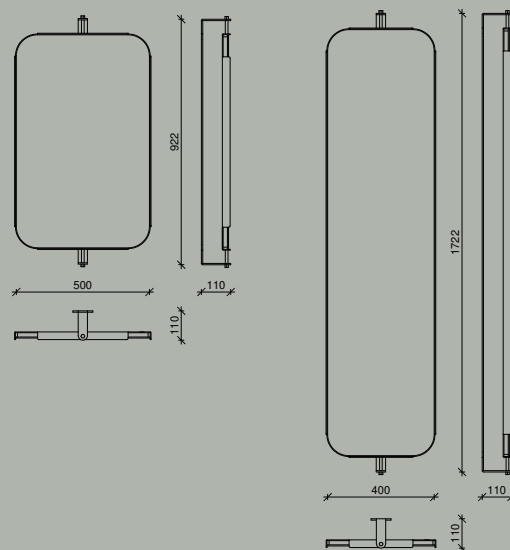

Spitfire

Spejl

Spitfire spejlet er designet og produceret i Hangar 5 og kommer i 3 forskellige størrelse og et udvalgt af farver.

Spejlet vægmonteres og har enten dreje eller kip funktion.

Tilgængelige materialer

Voksbehandlet
stål

Raven

Mountain Bird

Sparrow

Parakeet

Flamingo

Data

Varenummer	Højde	Bredde	Dybde	Inklusiv	Vægt
H5-SS-1600-0400-xxx-01	1600 mm	400 mm	110 mm	Skruer til montering	25 kg
H5-SS-0800-0800-xxx-01	800 mm	800 mm	110 mm	Skruer til montering	18 kg
H5-SS-0800-0500-xxx-01	800 mm	500 mm	110 mm	Skruer til montering	10 kg